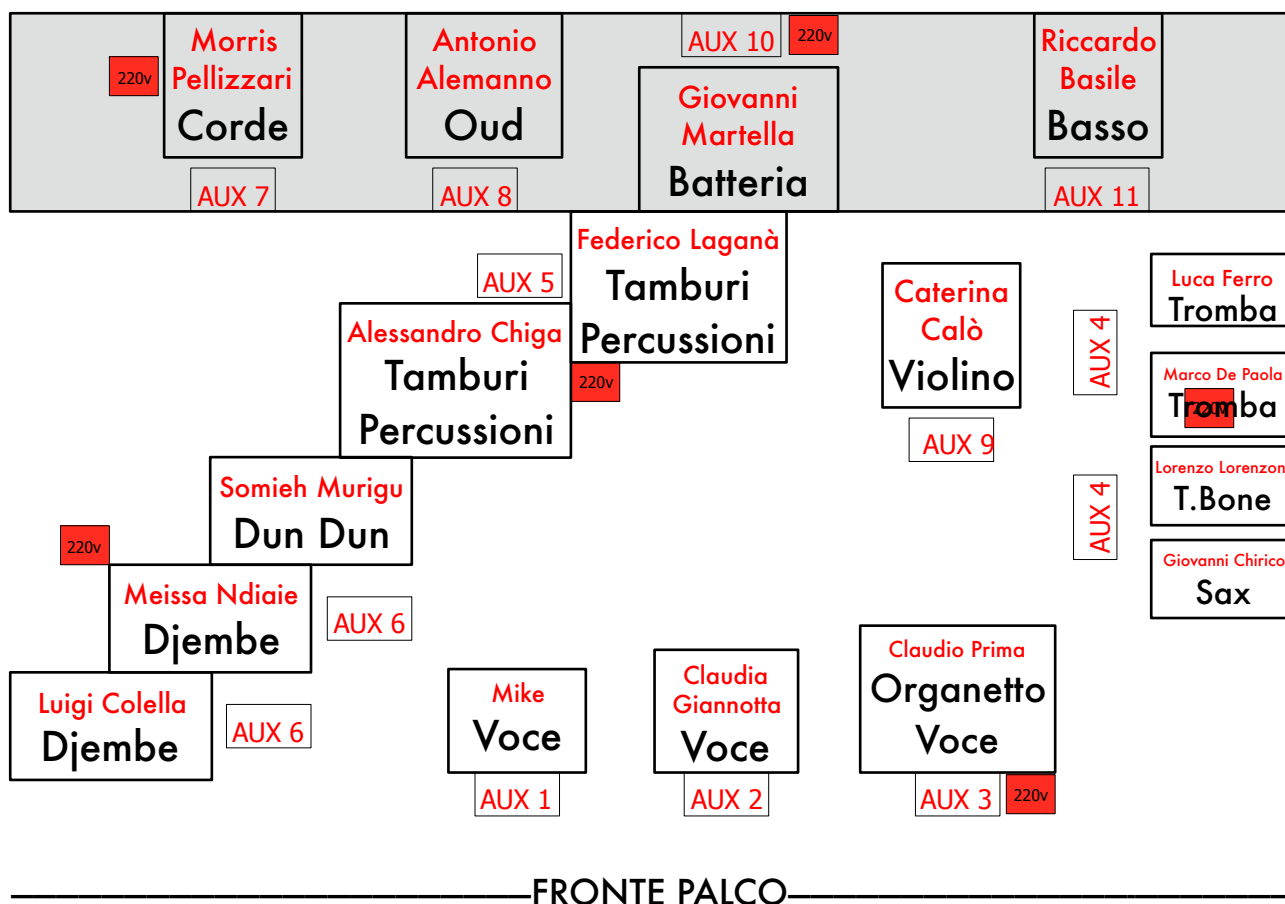

# ORCHESTRA SENZA CONFINI

Rider Tecnico 2018

Responsabile musicale:

Claudio Prima 347-5468393

Responsabile tecnico:

Sandro Rizzo 349-3624471  
rizzoloco@gmail.com

• ELEMENTI DELLA BAND:

- Claudio Prima - organetto e voce
- Claudia Giannotta - voce
- Rachele Andrioli - voce
- Mike - voce
- Caterina Calò - violino
- Morris Pellizzari - corde
- Antonio Alemanno - corde
- Marco De Paola - tromba
- Luca Ferro - tromba
- Giovanni Chirico- sax tenore
- Somieh Murigu - dun dun
- Meissa Ndiaie - djembe
- Luigi Colella - djembe
- Alessandro Chiga - tamburi a cornice e percussioni
- Federico Laganà - tamburi a cornice e percussioni
- Riccardo Basile - basso
- Giovanni martella - batteria

• ESIGENZE PERSONALE RESIDENTE:

- N° 1 Tecnico del Suono
- N° 1 Fonico da palco
- N° 1 Tecnico Luci
- N° 1 Responsabile di palco/Responsabile Strutture

• STAGE PLAN:

• ESIGENZE DI PALCO:

- Palco di dimensioni minime 12 x 8 metri
- N° 5 pedane 2x1 metri, posizionate come da stage plan
- Punti corrente 220V min 2kw cadauno, posizionati come da stage plan
- Il montaggio delle strutture e tutti i cablaggi devono essere pronti all'arrivo della band in maniera da facilitare il load-in delle attrezzature della band ed avviare nel minor tempo possibile il soundcheck che richiede circa 60 minuti